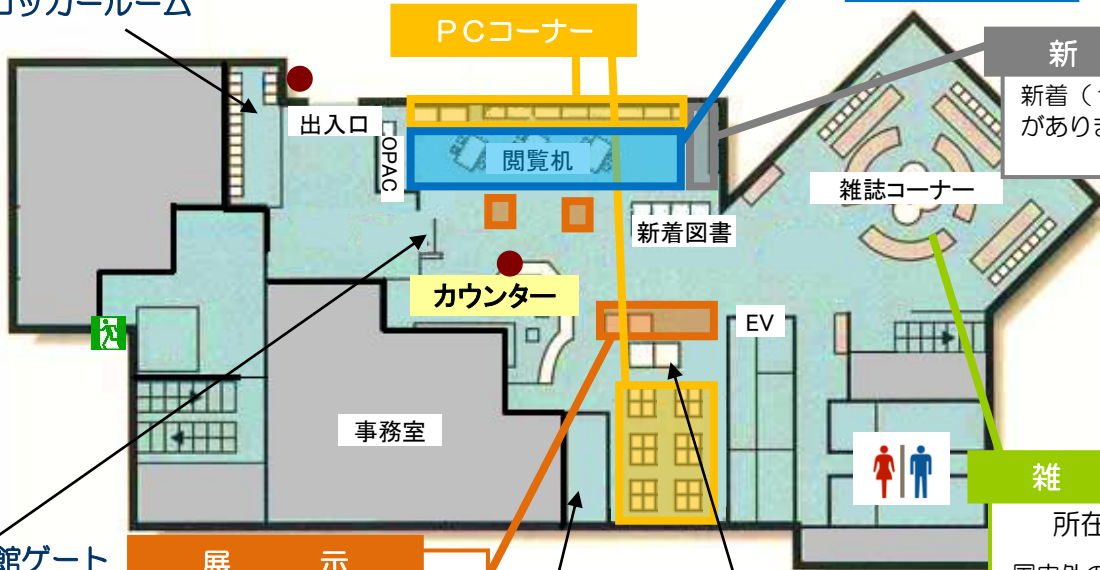

1

F

- 返却ボックス設置場所…本を返却するときは、ボックスに入れてください。
(出入口外のボックスは、閉館時専用です)

ラーニングcommons

会話可能な学習スペースです。

★ ロッカールーム

PCコーナー

新聞

新着（1か月分）
があります。

★ 入館・退館ゲート

展示

所在：図書館クラブ（1F）
 ・就活・レポート（1F）
 ・食育（1F）・小展示（1F）
 ・特別展示（1F） など

★ コピー室

★ 視聴覚コーナー

雑誌コーナー

新着図書

EV

事務室

出入口

OPAC

カウンター

雑誌

所在：図

国内外の新着雑誌
があります。バック
ナンバーは、4F
書庫にあります。