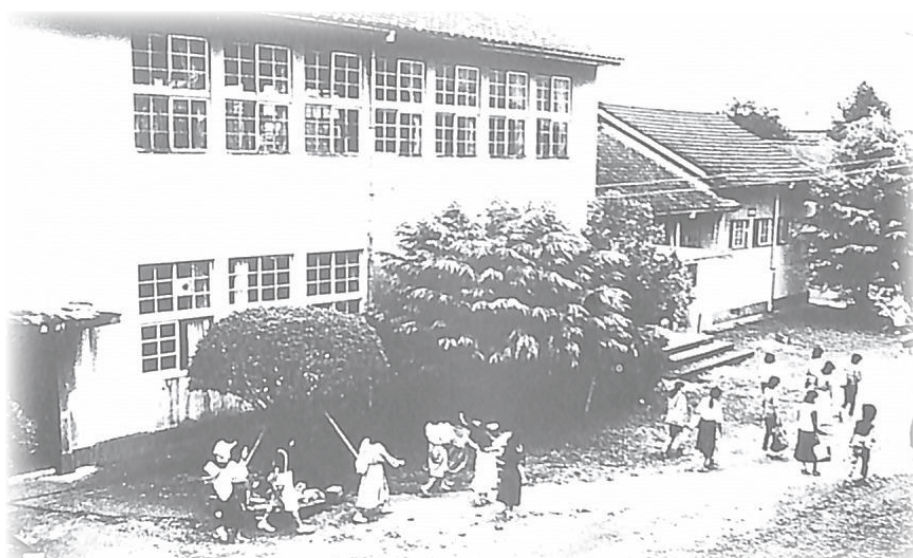

## 地域貢献

昭和40年度熊本女子大学開放講座講義要綱

昭和44年度文部省委嘱  
熊本女子大学開放老人福祉講座講義要綱

昭和51年度(鏡町)熊本女子大学開放講座講義要項

平成20年度熊本県立大学授業公開講座受講生募集  
パンフレット

平成22年度熊本県立大学中学生書道  
コンクール入賞作品集

<大江キャンパス>

<健軍へ移転直前の大江キャンパス>