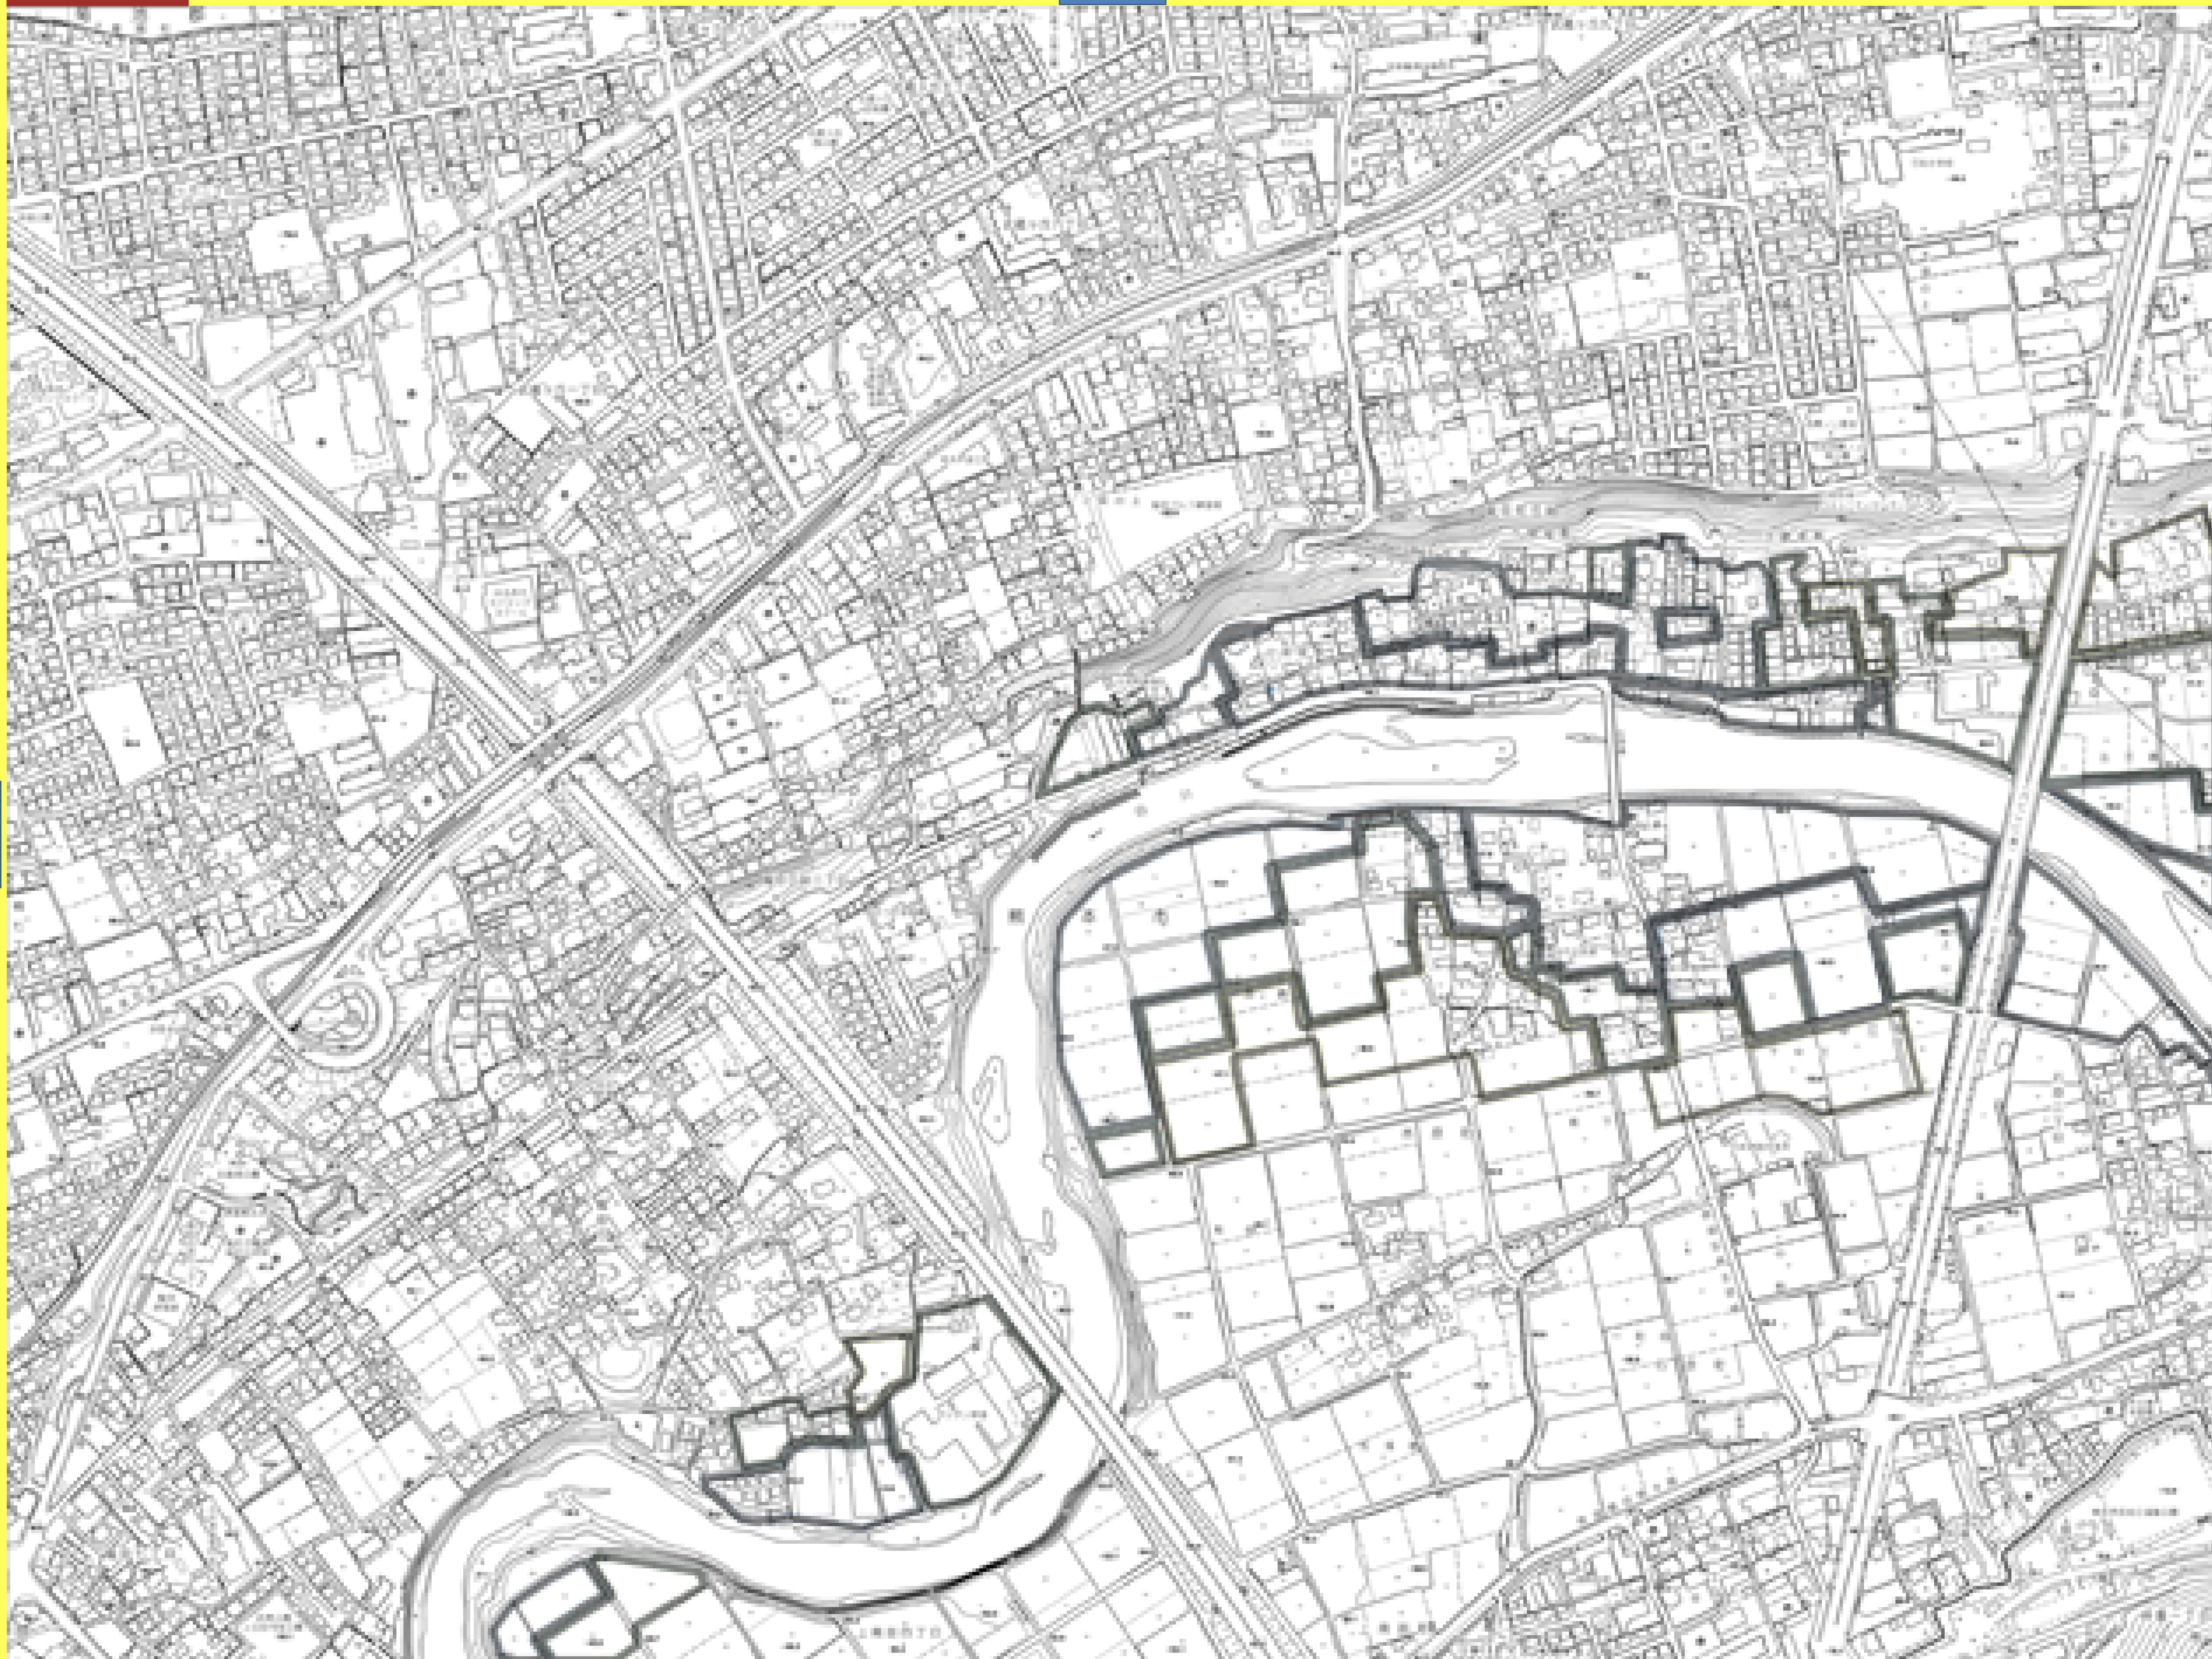

# 地域名検索

武蔵ヶ丘, 龍田弓削

龍田, 龍田陣内

大江, 渡鹿

弓削, 石原

上南部, 御領

下南部, 新南部

保田窪, 帯山

# 地図検索

アオ色 : 白川  
ムラサキ色 : 主な道路  
アカ色 : 建物

白川  
小学校