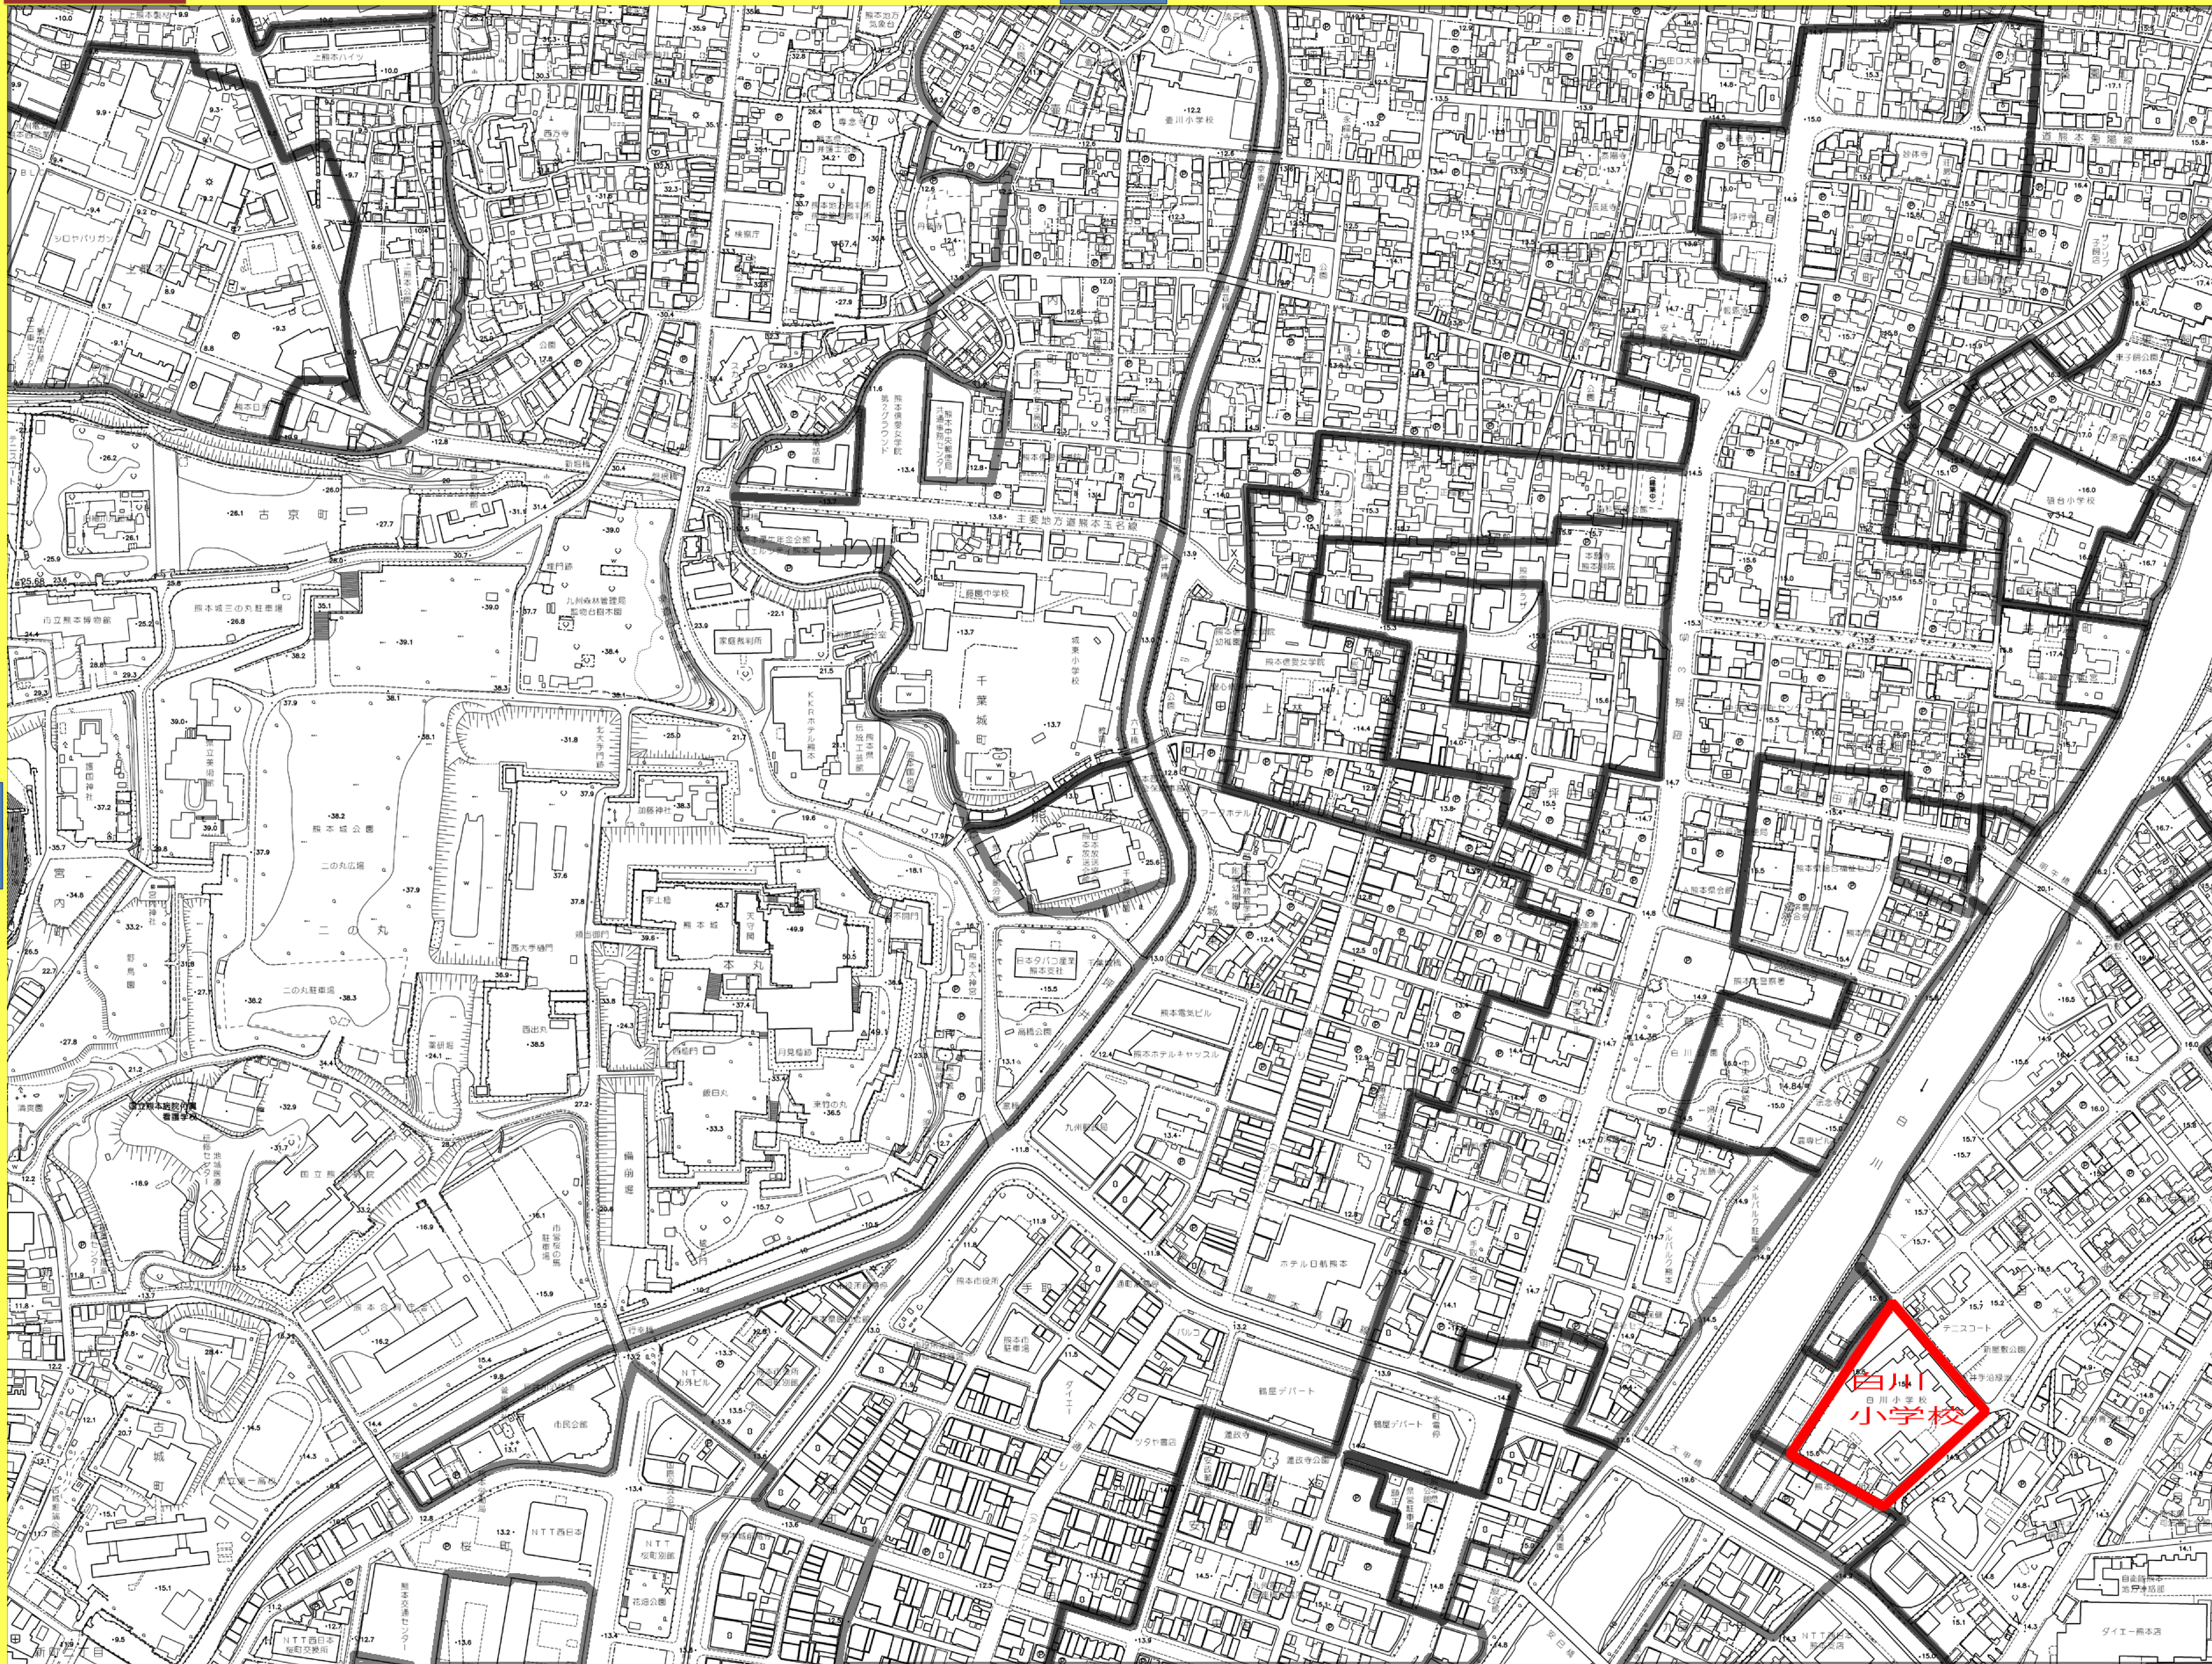

# 地域名検索

武蔵ヶ丘, 龍田弓削

龍田, 龍田陣内

大江, 渡鹿

弓削, 石原

上南部, 御領

下南部, 新南部

保田窪, 帯山

# 地図検索

アオ色 : 白川  
ムラサキ色 : 主な道路  
アカ色 : 建物

白川  
小学校