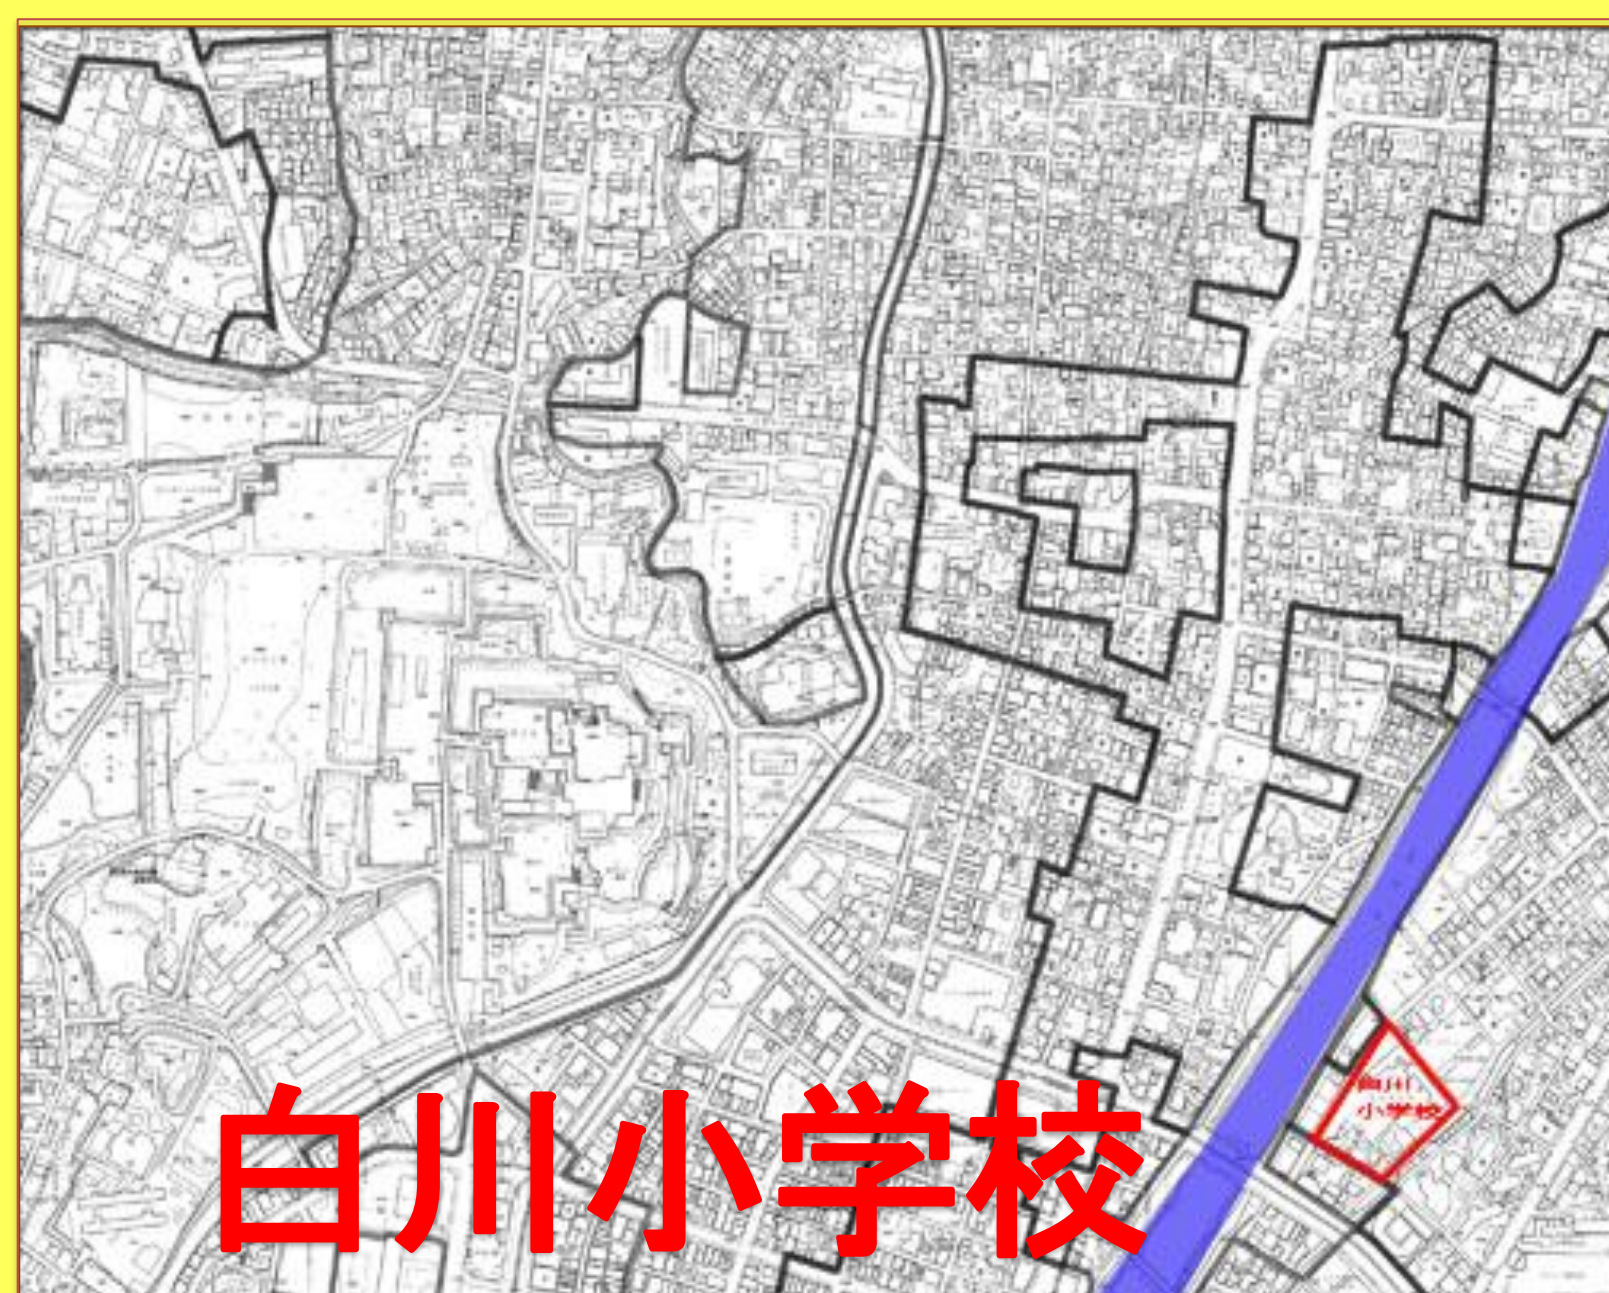

地図検索

アオ色 : 白川
ムラサキ色 : 主な道路
アカ色 : 建物