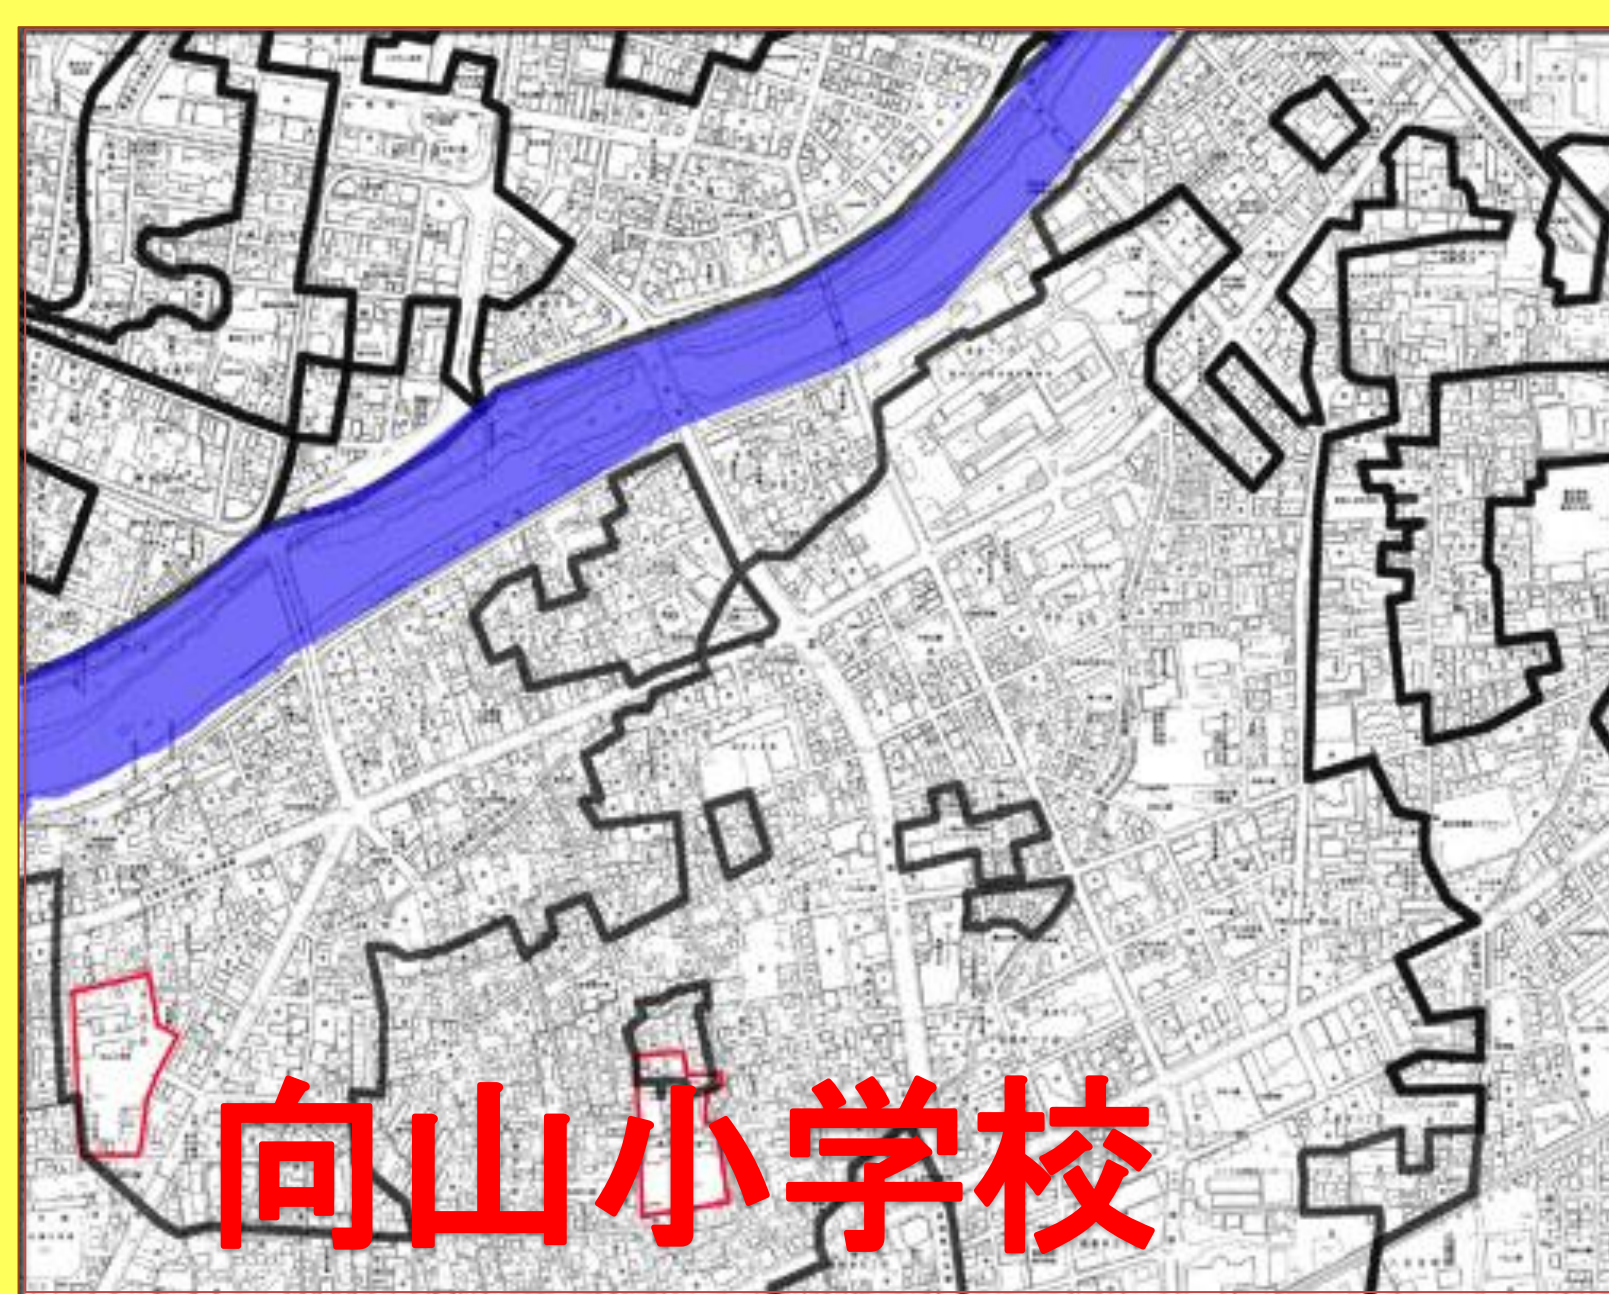

地図検索

アオ色 : 白川
ムラサキ色 : 主な道路
アカ色 : 建物