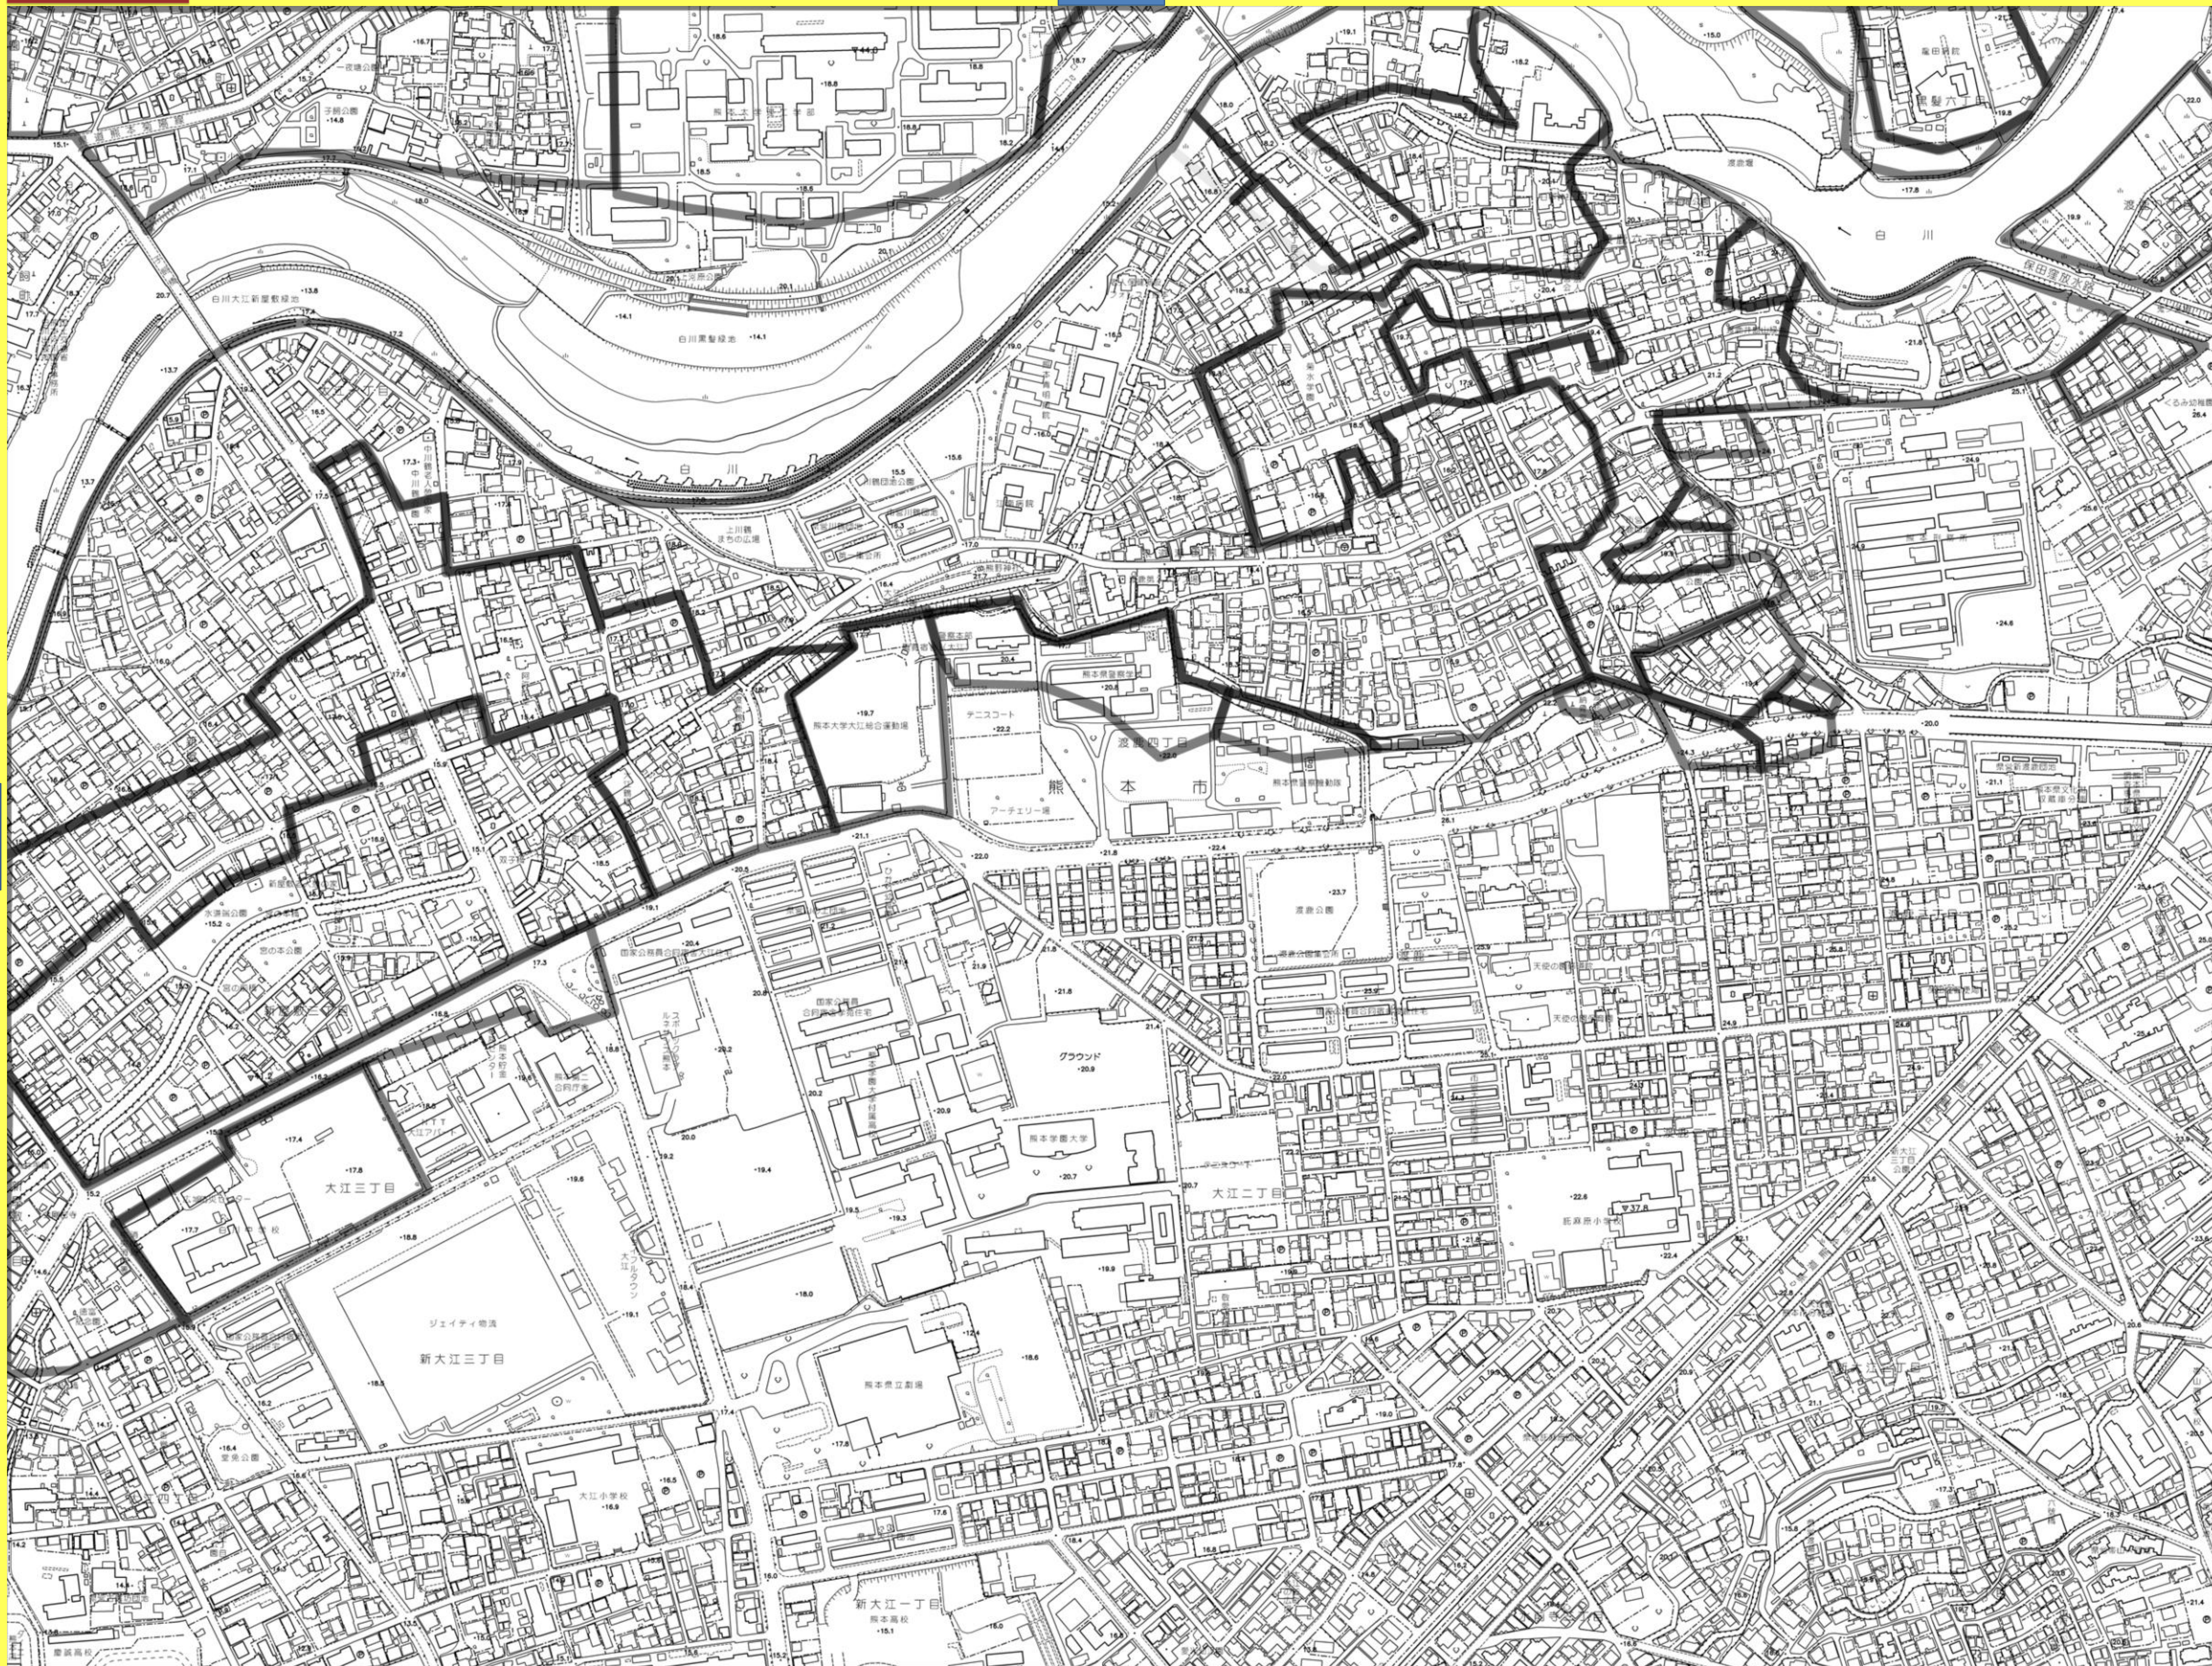

# 地域名検索

武蔵ヶ丘, 龍田弓削

龍田, 龍田陣内

大江, 渡鹿

弓削, 石原

上南部, 御領

下南部, 新南部

保田窪, 帯山

# 地図検索

アオ色 : 白川  
ムラサキ色 : 主な道路  
アカ色 : 建物

白川  
小学校